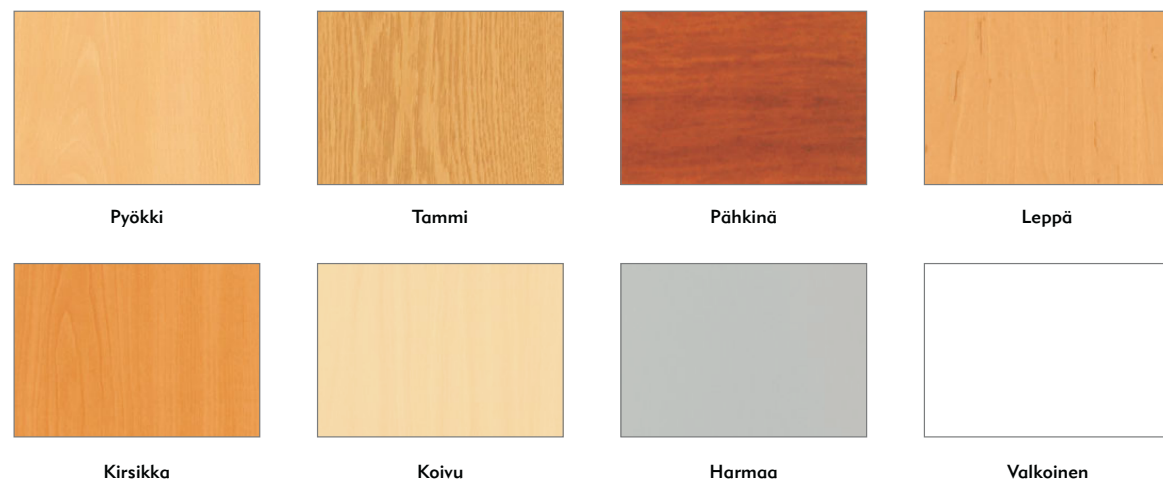

Työtasot

Runkovärit

Ovimallit

pikapalvelustamme nämä ovet viikon toimitusajalla

A paksuus 30 mm, leveys 600 mm ja pituus 3050 mm etureunassa laminaatti taivutettu tason alapintaan takareunan listoitus nauhalla

B paksuus 30 mm, leveys 620 mm ja pituus 3600 mm etureunassa laminaatti taivutettu tason alapintaan takareuna suojattu taivuttamalla pinta laminaatti takareunan yli

määrämittaiset tasot, kulmatyötöt ja baaritaset tilauksesta työtasoihin myös stripnauhat ja tasoliitoslistat ja -helat