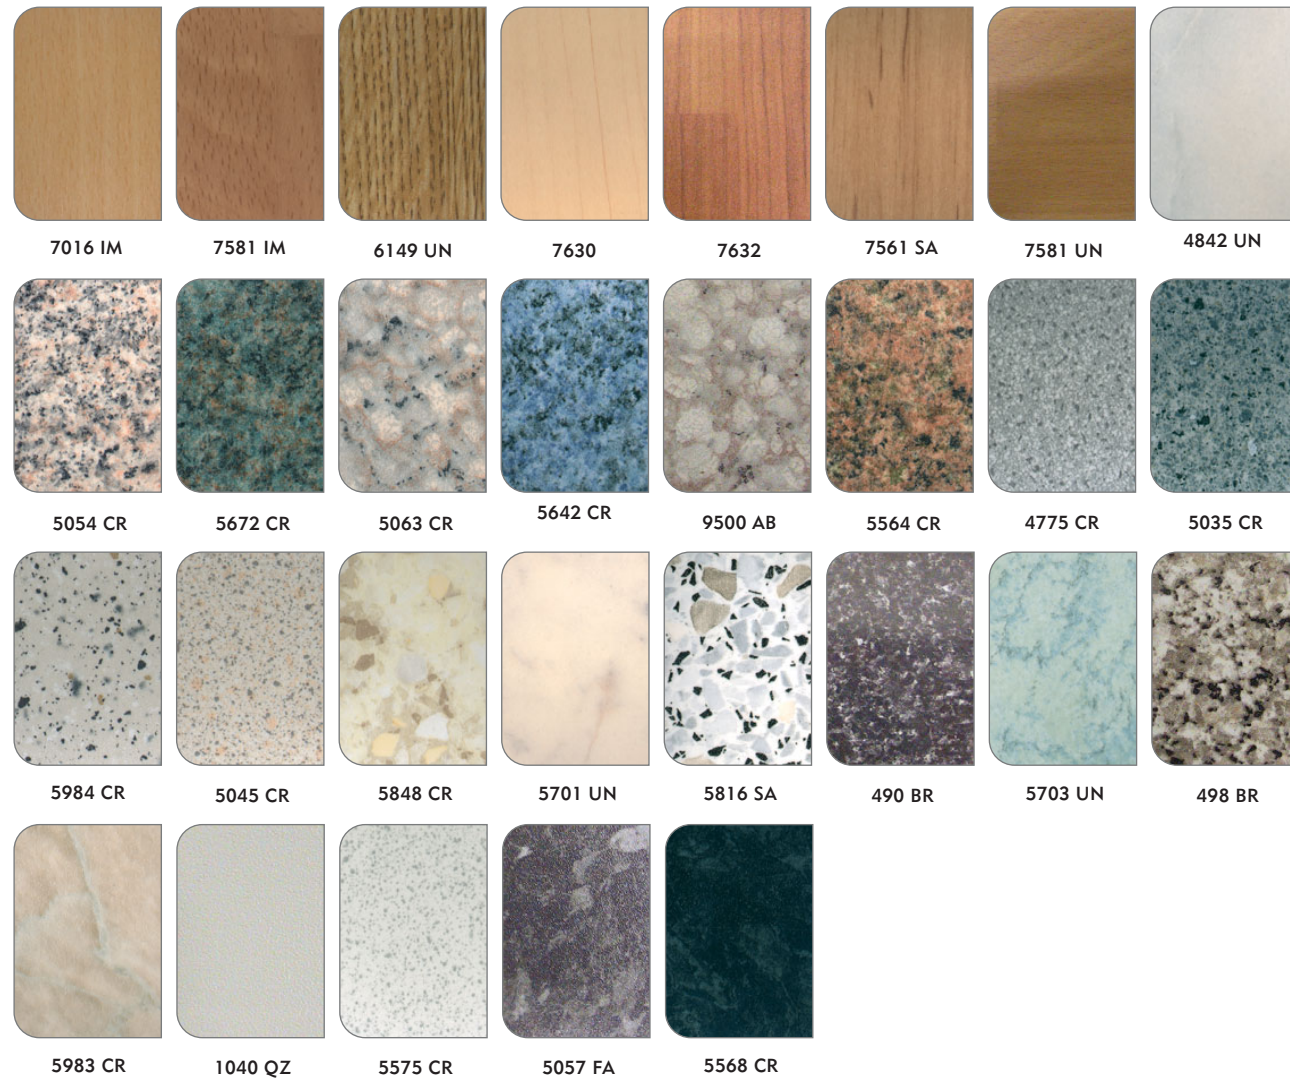

Työtasot

Runkovärit

Ovimallit

pikapalvelustamme nämä ovet viikon toimitusajalla

A paksuus 30 mm, leveys 600 mm ja pituus 3050 mm etureunassa laminaatti taivutettu tason alapintaan takareunan listoitus nauhalla

B paksuus 30 mm, leveys 620 mm ja pituus 3600 mm etureunassa laminaatti taivutettu tason alapintaan takareuna suojattu taivuttamalla pinta laminaatti takareunan yli

määrämittaiset tasot, kulmatyötöt ja baaritaset tilauksesta työtasoihin myös stripnauhat ja tasoliitoslistat ja -helat